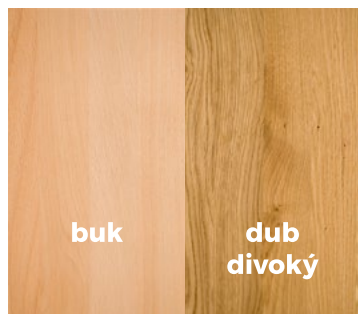

POSTEL

SALENTO

Salento překračuje běžné očekávání od postele s moderním designem, krásně doplňuje jakýkoli současný nebo tradiční interiér. Sdílí název s idylickou italskou lokalitou, a tak není divu, že spánek v této posteli připomíná odpočinek na slunném jihu.

Co dělá postel Salento ještě výjimečnější, je její čalouněné čelo, které nabízí nejen skvělou oporu pro večerní čtení nebo relaxaci, ale také přináší možnost volby. S výběrem z šesti odstínů látky můžete snadno přizpůsobit vzhled postele vašemu interiéru a osobnímu stylu.

MASIVNÍ DŘEVO PRO NADČASOVOU KRÁSU A ODOLNOST

Postel nabízíme ve dvou dřevinách – buk (průběžná spárovka) nebo dub divoký (průběžná spárovka). Elegantní nohy a spodní hrana postele jsou v odstínu chocolate.

Každý detail, od pečlivě zpracovaného dřeva po luxusní čalounění, byl navržen s myšlenkou na vaše pohodlí a spokojenost.

buk

dub
divoký

Dekory
dřeva

Barevné varianty
látky Bombay
pro čalouněné čelo